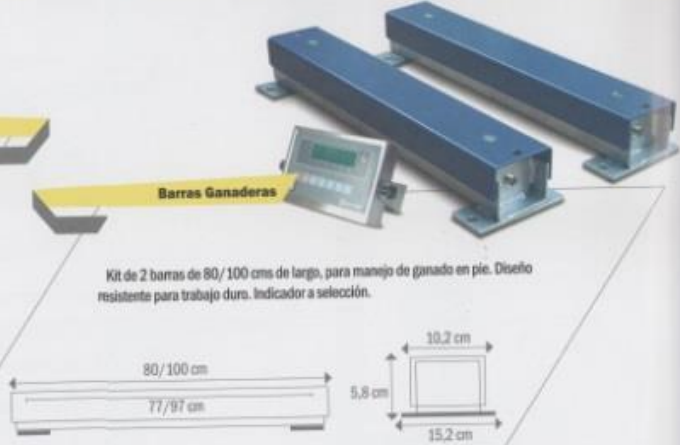

Barras Ganaderas

Kit de 2 barras de 80/100 cms de largo, para manejo de ganado en pie. Diseño resistente para trabajo duro. Indicador a selección.